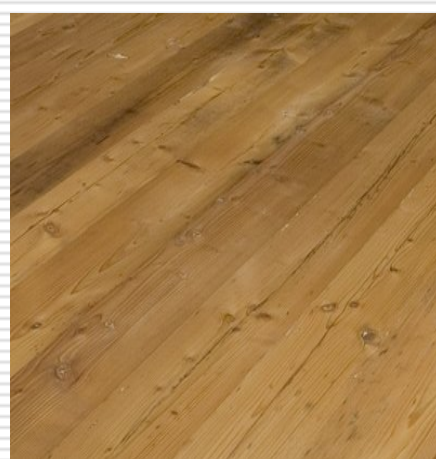

Planchers

Longueur: 2,0 à 6,0 m
Epaisseur: 27 - 35 mm
35 – 50 mm

Trié selon dimensions et structure de superficie.